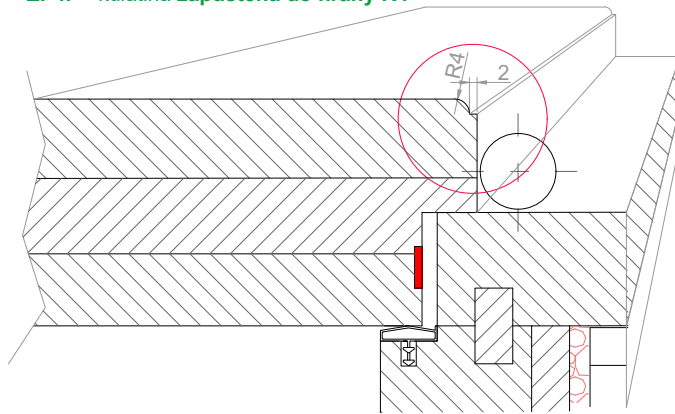

PROFIL HRANY

Požární
Uzávěry
Praha s.r.o.

M 1:2

Z4 žlábek R4

Kulatina R2

Kulatina R5

Kulatina R6

ZP4P - kulatina zapuštěná do plochy R4

ZP4P - kulatina zapuštěná do hrany R4

ZP4P - kulatina zapuštěná R4