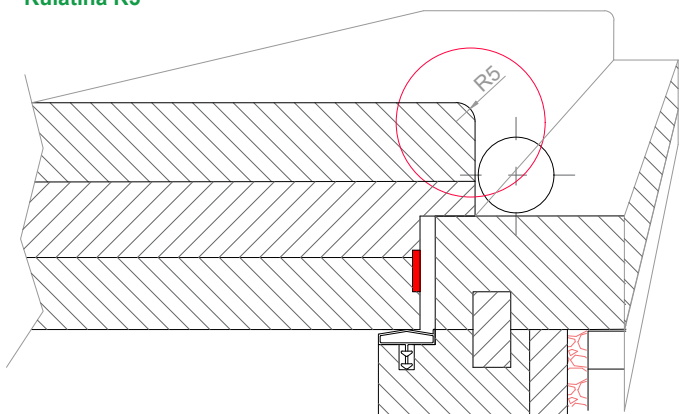

PROFIL HRANY

Požární
Uzávěry
Praha s.r.o.

M 1:2

Z4 žlábek R4

Kulatina R2

Kulatina R5

Kulatina R6

ZP4P - kulatina zapuštěná do plochy R4

ZP4P - kulatina zapuštěná do hrany R4

ZP4P - kulatina zapuštěná R4