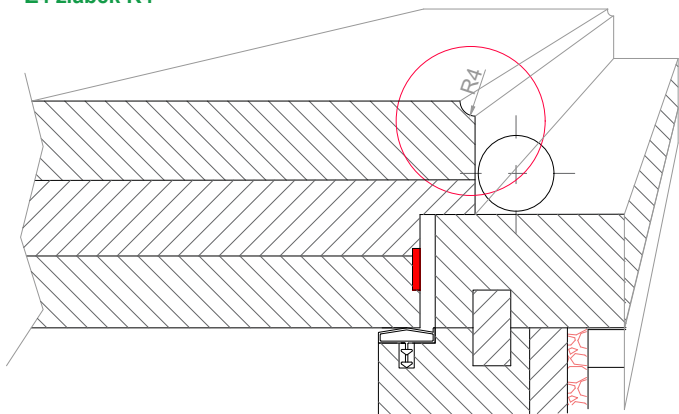

PROFIL HRANY

Požární
Uzávěry
Praha s.r.o.

M 1:2

Z4 žlábek R4

Kulatina R2

Kulatina R5

Kulatina R6

ZP4P - kulatina zapuštěná do plochy R4

ZP4P - kulatina zapuštěná do hrany R4

ZP4P - kulatina zapuštěná R4