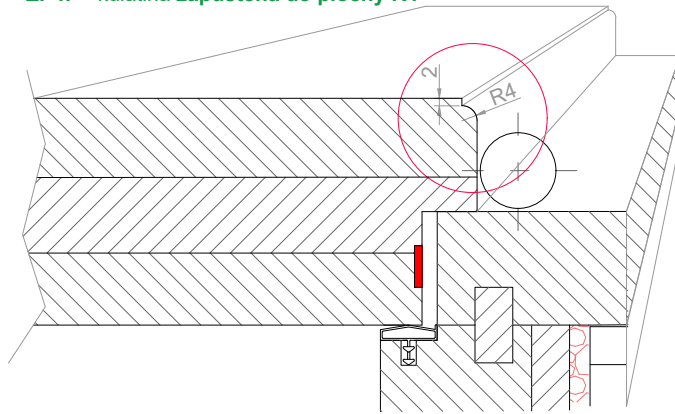

PROFIL HRANY

Požární
Uzávěry
Praha s.r.o.

M 1:2

Z4 žlábek R4

Kulatina R2

Kulatina R5

Kulatina R6

ZP4P - kulatina zapuštěná do plochy R4

ZP4P - kulatina zapuštěná do hrany R4

ZP4P - kulatina zapuštěná R4