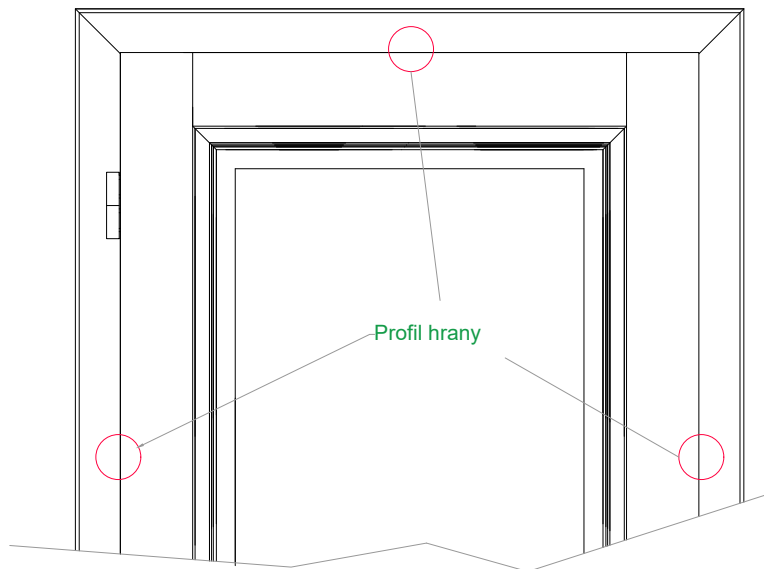

PROFIL HRANY

Požární
Uzávěry
Praha s.r.o.

M 1:2

Z4 žlábek R4

Kulatina R2

Kulatina R5

Kulatina R6

ZP4P - kulatina zapuštěná do plochy R4

ZP4P - kulatina zapuštěná do hrany R4

ZP4P - kulatina zapuštěná R4