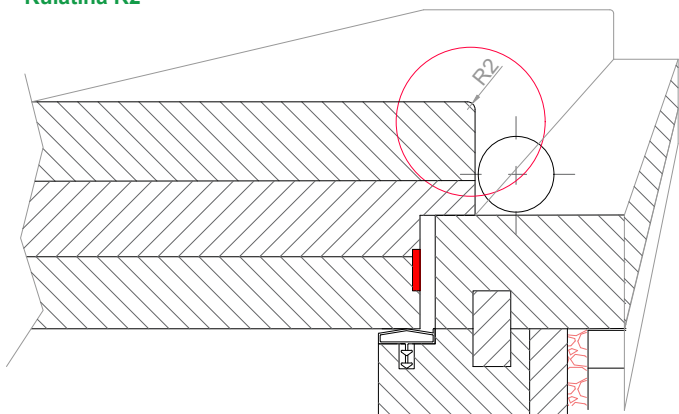

PROFIL HRANY

Požární
Uzávěry
Praha s.r.o.

M 1:2

Z4 žlábek R4

Kulatina R2

Kulatina R5

Kulatina R6

ZP4P - kulatina zapuštěná do plochy R4

ZP4P - kulatina zapuštěná do hrany R4

ZP4P - kulatina zapuštěná R4