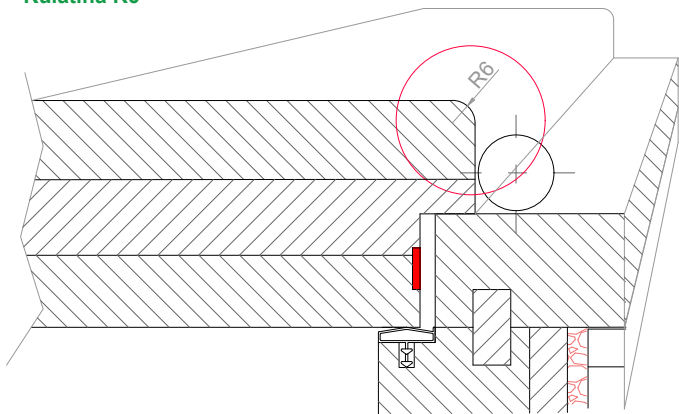

PROFIL HRANY

Požární
Uzávěry
Praha s.r.o.

M 1:2

Z4 žlábek R4

Kulatina R2

Kulatina R5

Kulatina R6

ZP4P - kulatina zapuštěná do plochy R4

ZP4P - kulatina zapuštěná do hrany R4

ZP4P - kulatina zapuštěná R4